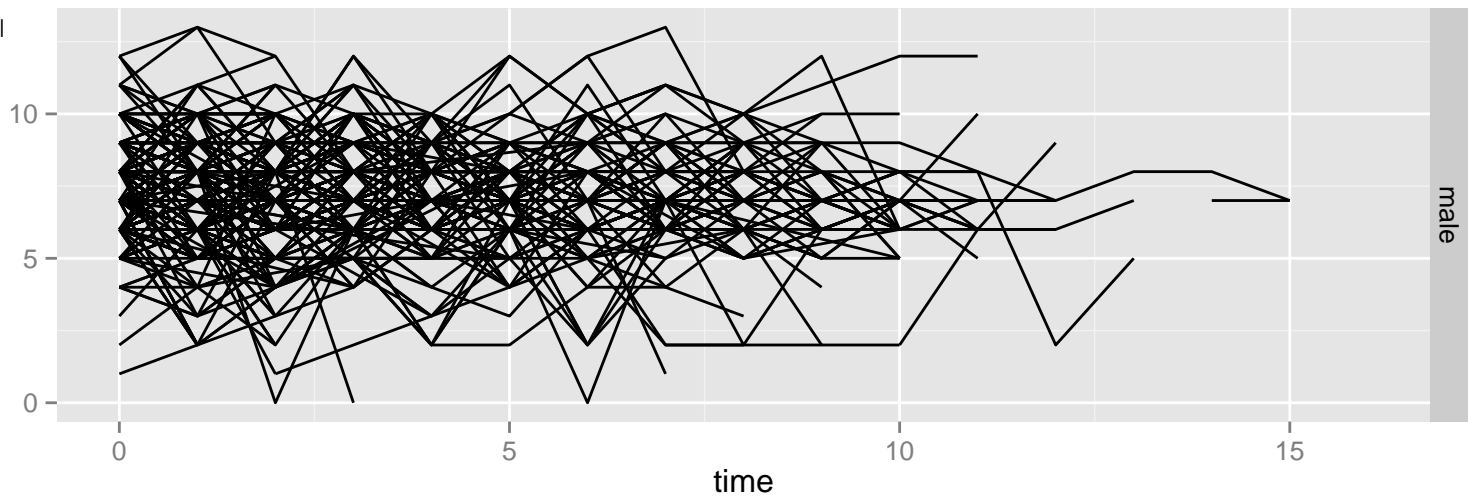

cts_doperf

time